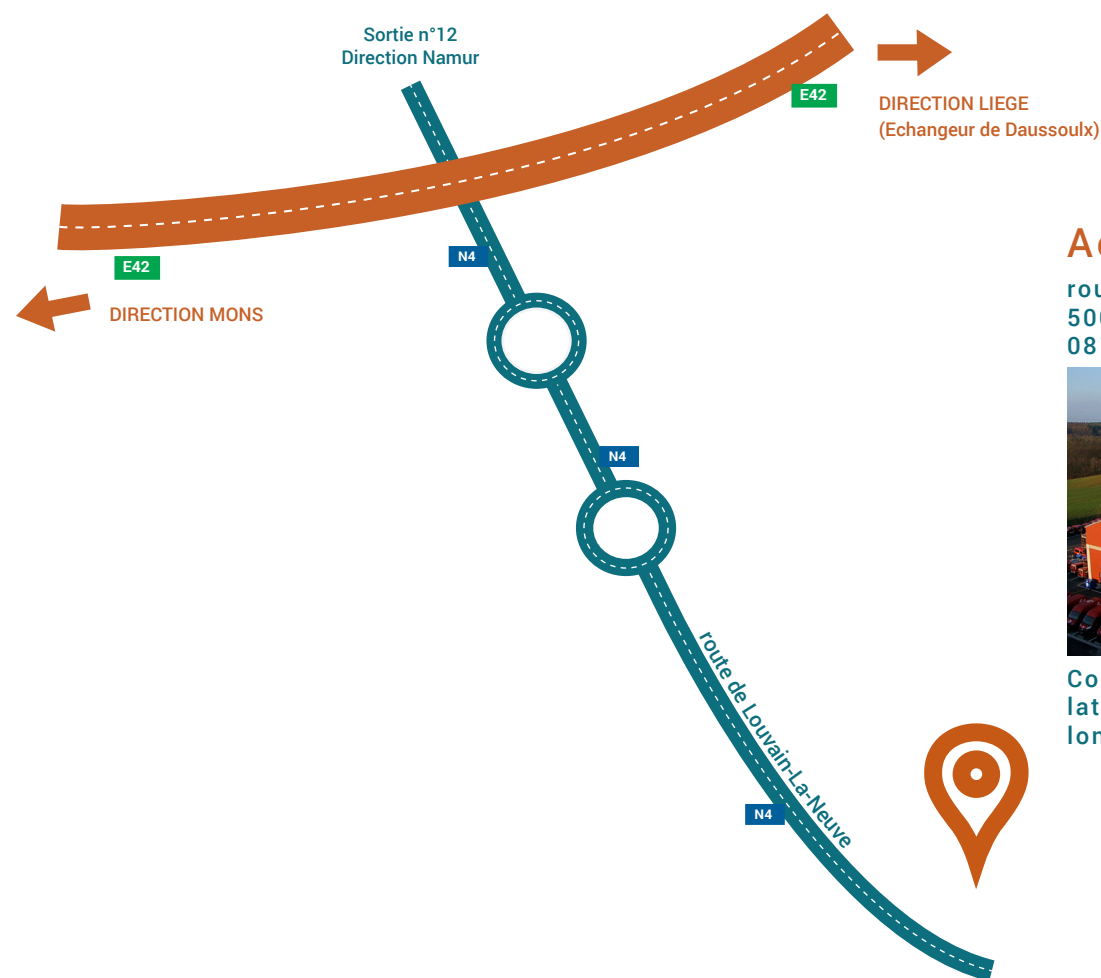

# Accès et parking

## Accès depuis la E42

route de Louvain-la-Neuve, 4 / 12  
5001 BELGRADE  
081/330810

Coordonnées GPS :  
lat.: 50,473212  
long.: 4,814497

## Vue des emplacements de parking

- 1 - Places visiteurs ACTIBEL (limitées à 1h30)
- 2 - Parking sur la butte face au Quick, 3e allée, places CWaPE
- 3 - Parking de l'ancienne station essence, de l'autre côté de la chaussée